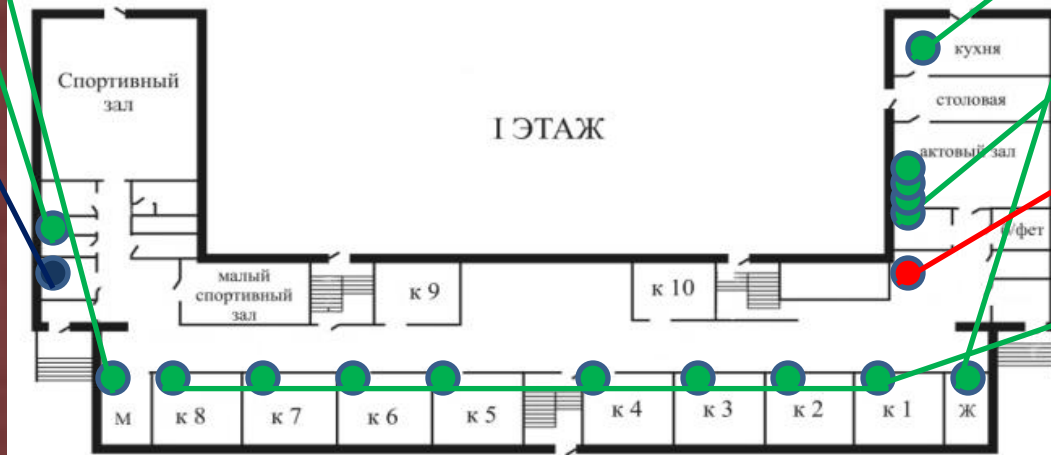

ПЛАН ШКОЛЫ

кабинет химии
с лаборантской
7.00 – 19.30

кабинет информатики
7.00 – 21.00

III ЭТАЖ

сан. узлы М
7.00 – 21.00

кабинет биологии
7.00 – 19.30

медпункт
8.00 – 15.00

сан. узлы Ж
7.00 – 21.00

водомерный узел
7.00 – 21.00

II ЭТАЖ

кухня
5.00 – 16.30

фойе
7.00 – 21.00

I ЭТАЖ

телопункт
7.00 – 21.00

начальная школа
7.00 – 19.00
каб. №4,5:
7.00 – 13.00

- счетчик горячей воды
- счетчик холодной воды
- пункты расхода воды