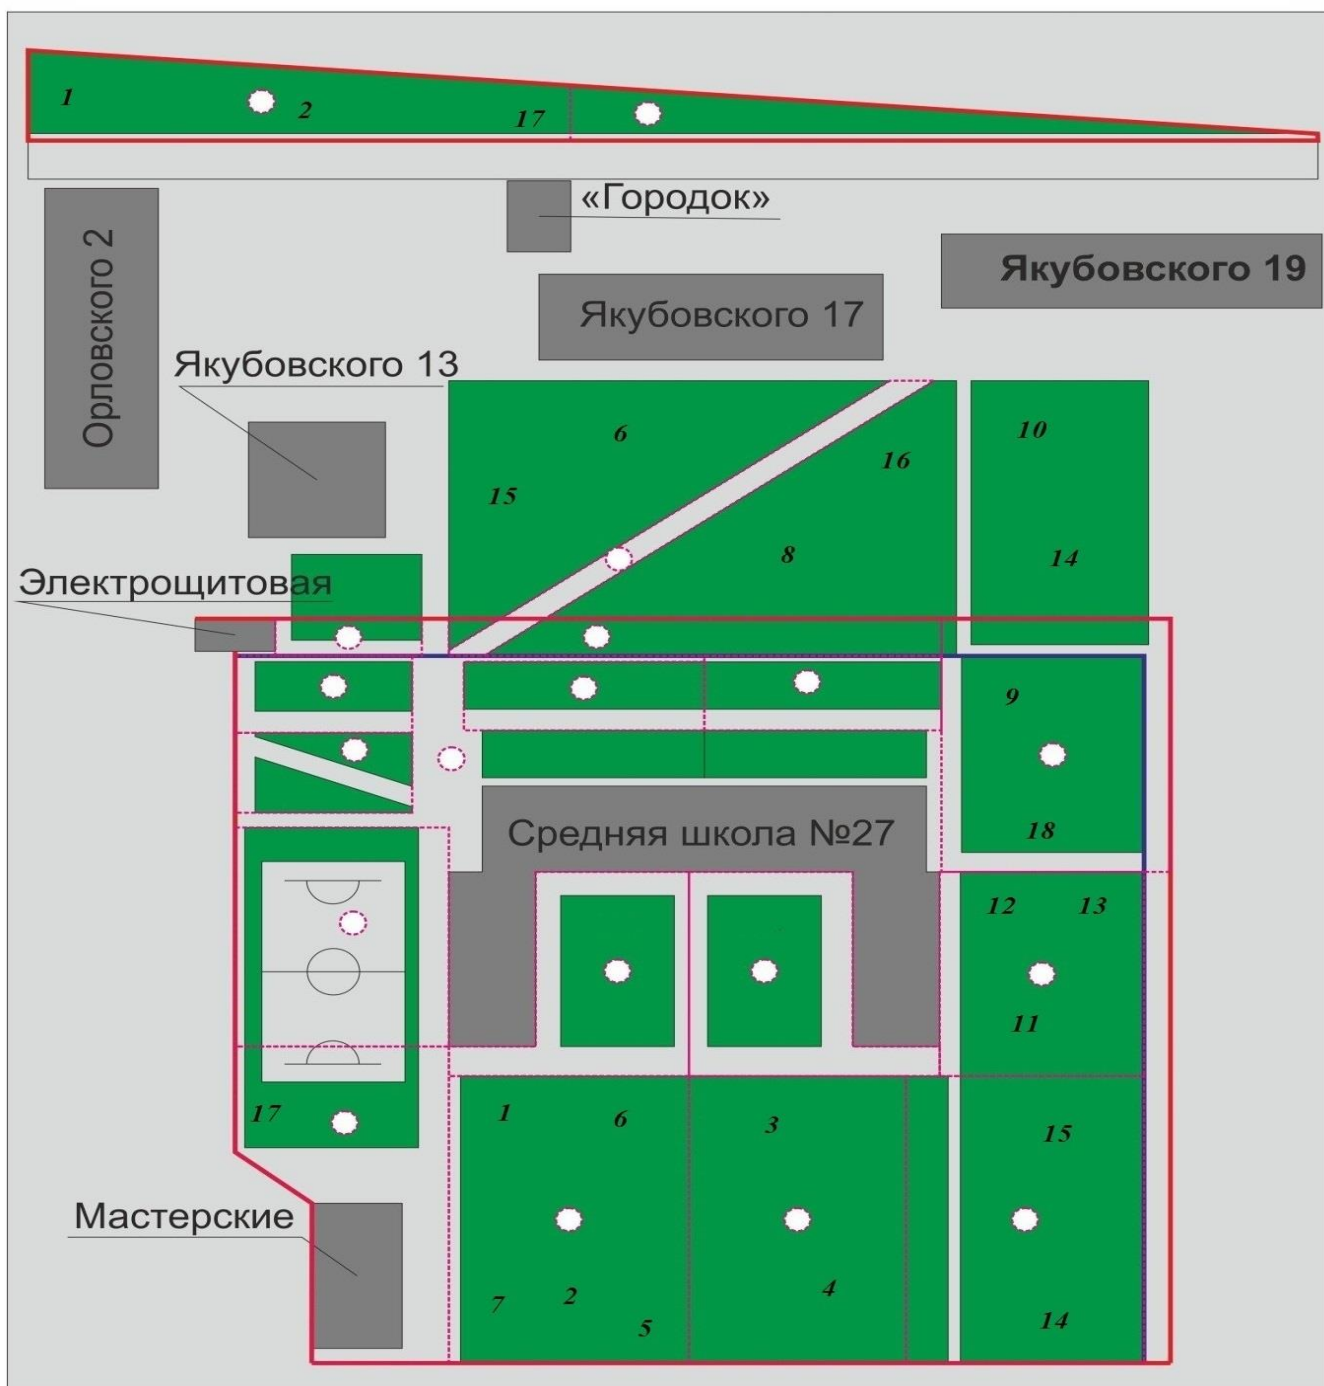

Карта-схема пришкольной территории

Рисунок 1